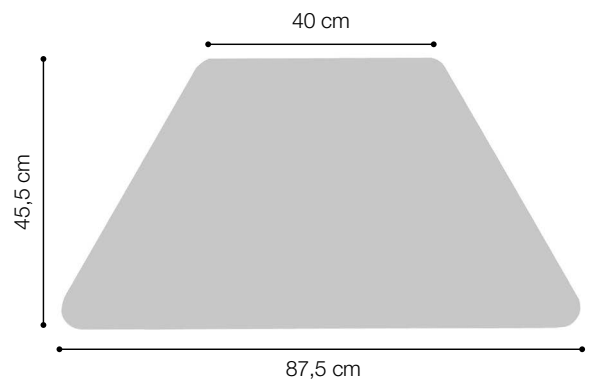

ISOLA DIDATTICA VERSIONE 2 - GAMBE CON RUOTE

ISOLA COMPOSTA DA:

N. 6 BSX0176F
N. 1 BSX0178F per Tablet o
BSX0246F per Notebook

BANCHETTO TRAPEZIO SMONTABILE

struttura colore Ral 9006 realizzata in tubolare \varnothing 28 con pannello frontale in metallo e 2 ruote girevoli sulla parte anteriore, dotato di cestello porta oggetti sotto il piano di lavoro. Le 2 ruote girevoli agevolano lo spostamento del banchetto permettendo di creare in modo agevole gruppi con numero di partecipanti variabili, in linea con le esigenze didattiche. Il piano di lavoro è realizzato in melaminico antigraffio sagomato con spigoli arrotondati e bordato in ABS sp 2 mm, in linea con le normative vigenti in termini di sicurezza.

Dimensione 87,5x45,5xh76

Quantità minima ordinabile n. 6 pezzi.

COLORE TOP STANDARD

COLORE TOP OPTIONAL

ISOLA DIDATTICA VERSIONE 2 - GAMBE CON RUOTE

COMPOSIZIONE
6 BANCHETTI
1 COLONNINA PORTATABLET

INGOMBRO TOTALE
160 cm x 180 cm

NOTA: A richiesta possibilità di realizzare il piano di lavoro rivestito in laminato antigraffio sp. 0,8 mm in vari colori: Bianco - Blu - Rosso - Verde - Arancio - Giallo. Quantità minima ordinabile n°20 pezzi.