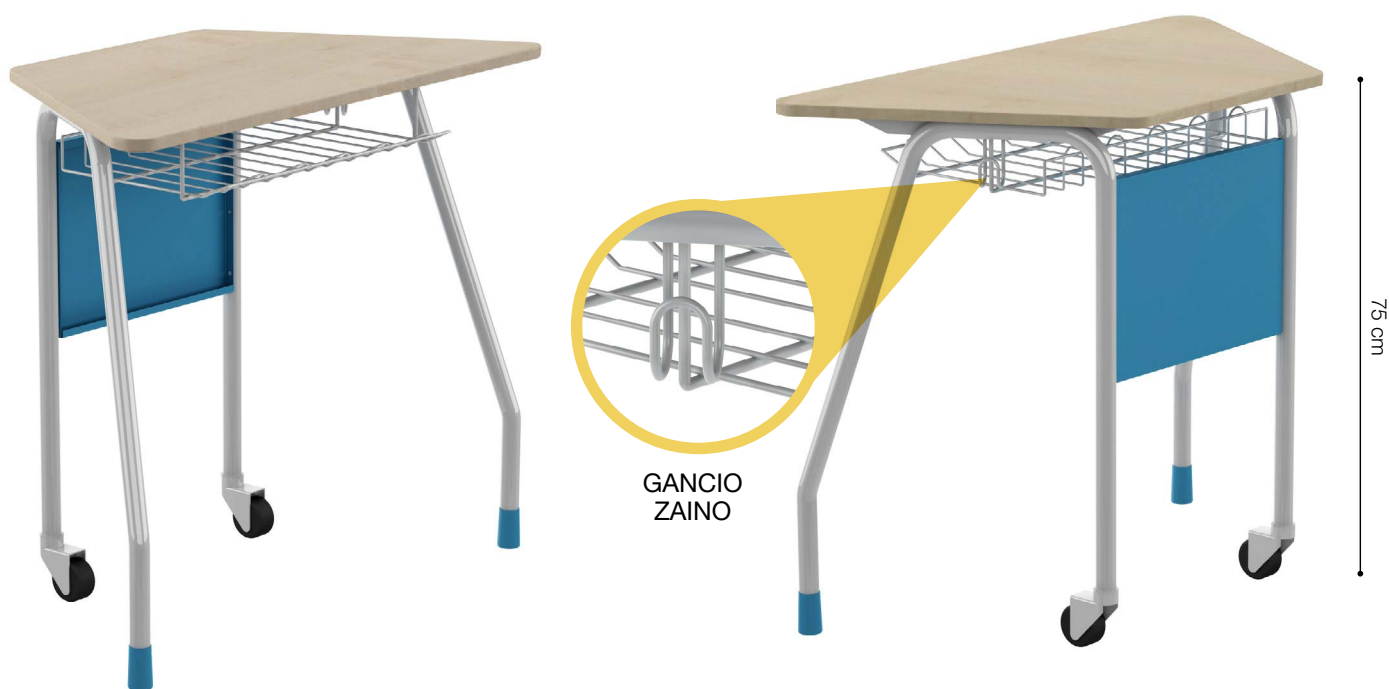

ISOLA DIDATTICA VERSIONE 2 - GAMBE CON RUOTE

ISOLA COMPOSTA DA:

N. 6 BSX0176F
N. 1 BSX0178F per Tablet o
BSX0246F per Notebook

BANCHETTO TRAPEZIO SMONTABILE

struttura colore Ral 9006 realizzata in tubolare \varnothing 28 con pannello frontale in metallo e 2 ruote girevoli sulla parte anteriore, dotato di cestello porta oggetti sotto il piano di lavoro. Le 2 ruote girevoli agevolano lo spostamento del banchetto permettendo di creare in modo agevole gruppi con numero di partecipanti variabili, in linea con le esigenze didattiche. Il piano di lavoro è realizzato in melaminico antigraffio sagomato con spigoli arrotondati e bordato in ABS sp 2 mm, in linea con le normative vigenti in termini di sicurezza.

Dimensione 87,5x45,5xh76

Quantità minima ordinabile n. 6 pezzi.

COLORE TOP STANDARD

COLORE TOP OPTIONAL

ISOLA DIDATTICA VERSIONE 2 - GAMBE CON RUOTE

COMPOSIZIONE
6 BANCHETTI
1 COLONNINA PORTATABLET

INGOMBRO TOTALE
160 cm x 180 cm

NOTA: A richiesta possibilità di realizzare il piano di lavoro rivestito in laminato antigraffio sp. 0,8 mm in vari colori: Bianco - Blu - Rosso - Verde - Arancio - Giallo. Quantità minima ordinabile n°20 pezzi.